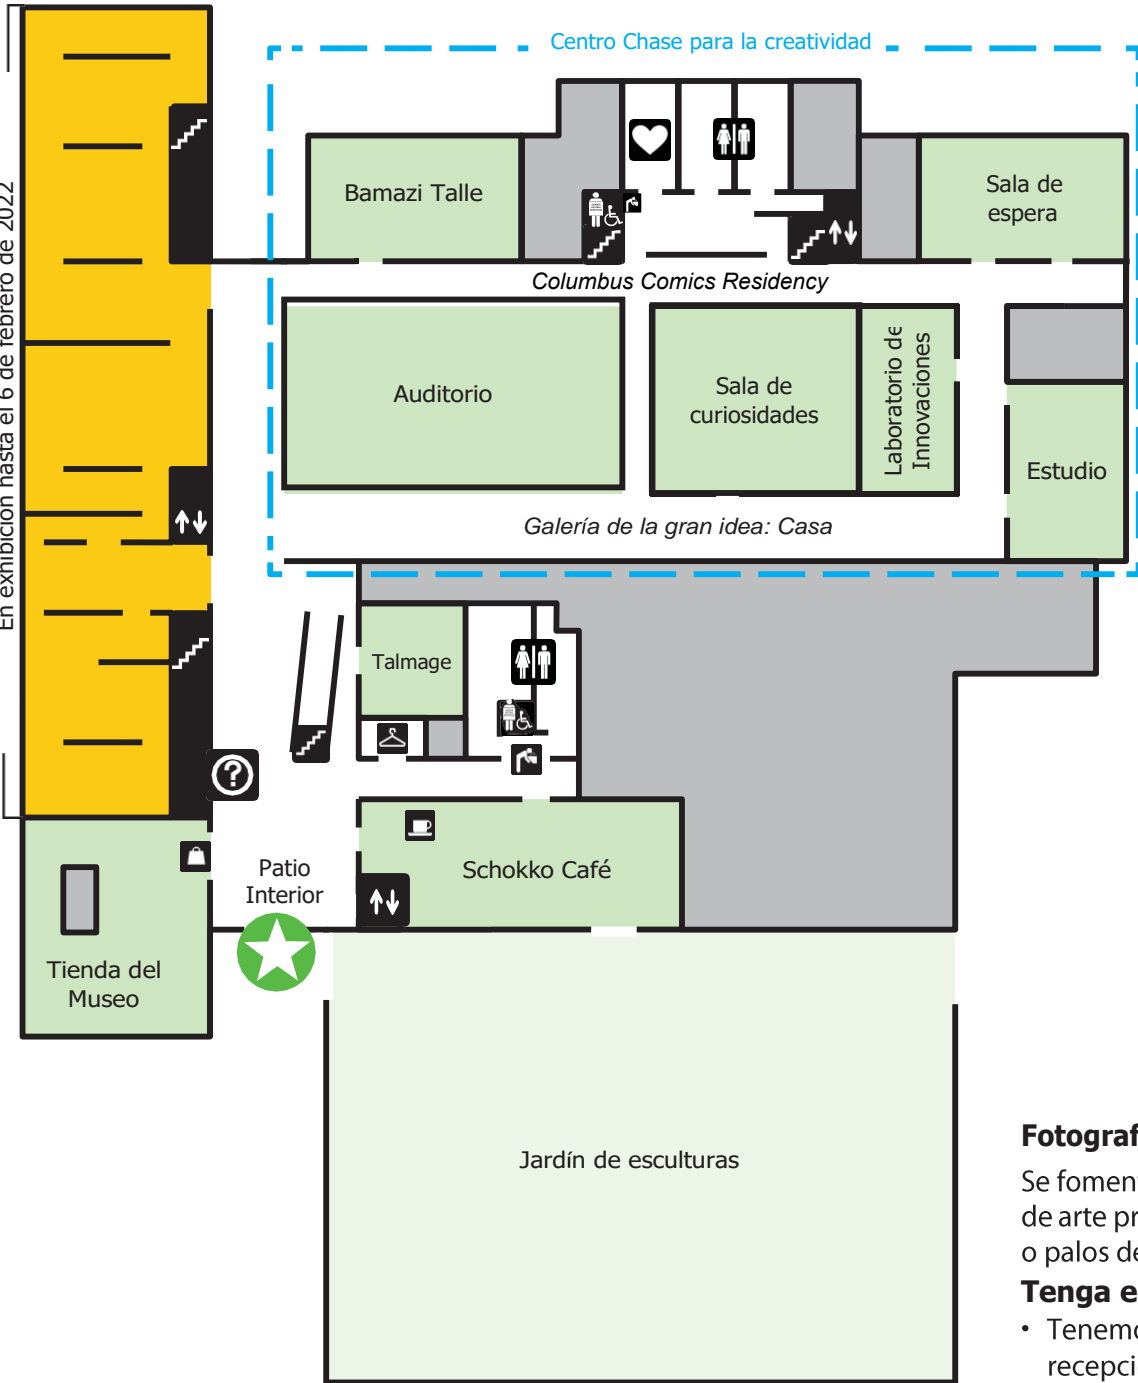

Primer Piso

Segundo Piso

Broad Street

Broad Street

Leyenda

- Entrada/Salida del Museo
- Bienvenida / Recepción
- Schokko Café
- Tienda del museo
- Abrigos
- Sanitarios
- Sanitarios de género neutral
- Bebederos
- Escaleras
- Ascensores
- La Sala de Confort es una sala multiusos que ofrece un entorno tranquilo y privado. Un espacio para desestresarse, tomar un descanso, amamantar y mucho más.
- Área del personal
- Exhibición especial
  Requiere boleto adicional

Centro Chase para la creatividad

Fotografías

Se fomenta la fotografía. Por favor, tome tantas fotos como desee para su uso personal y no comercial en las galerías de arte propiedad de CMA, y en aquellas exhibiciones especiales que lo permitan. Absténgase de usar flash, trípodes, o palos de selfie. Comparta sus memorias y experiencias usando el #myCMA.

Tenga en cuenta que:

- Tenemos un número limitado de sillas de ruedas y carritos para los niños disponibles en el mostrador de la recepción.
- Está permitido realizar bocetos con lápiz en las galerías.
- NO está permitida la comida y las bebidas en las galerías.
- Todas las exhibiciones están sujetas a cambios.

Estacionamiento

A través de los ojos de Vincent: Van Gogh y sus fuentes
En exhibición hasta el 6 de febrero de 2022