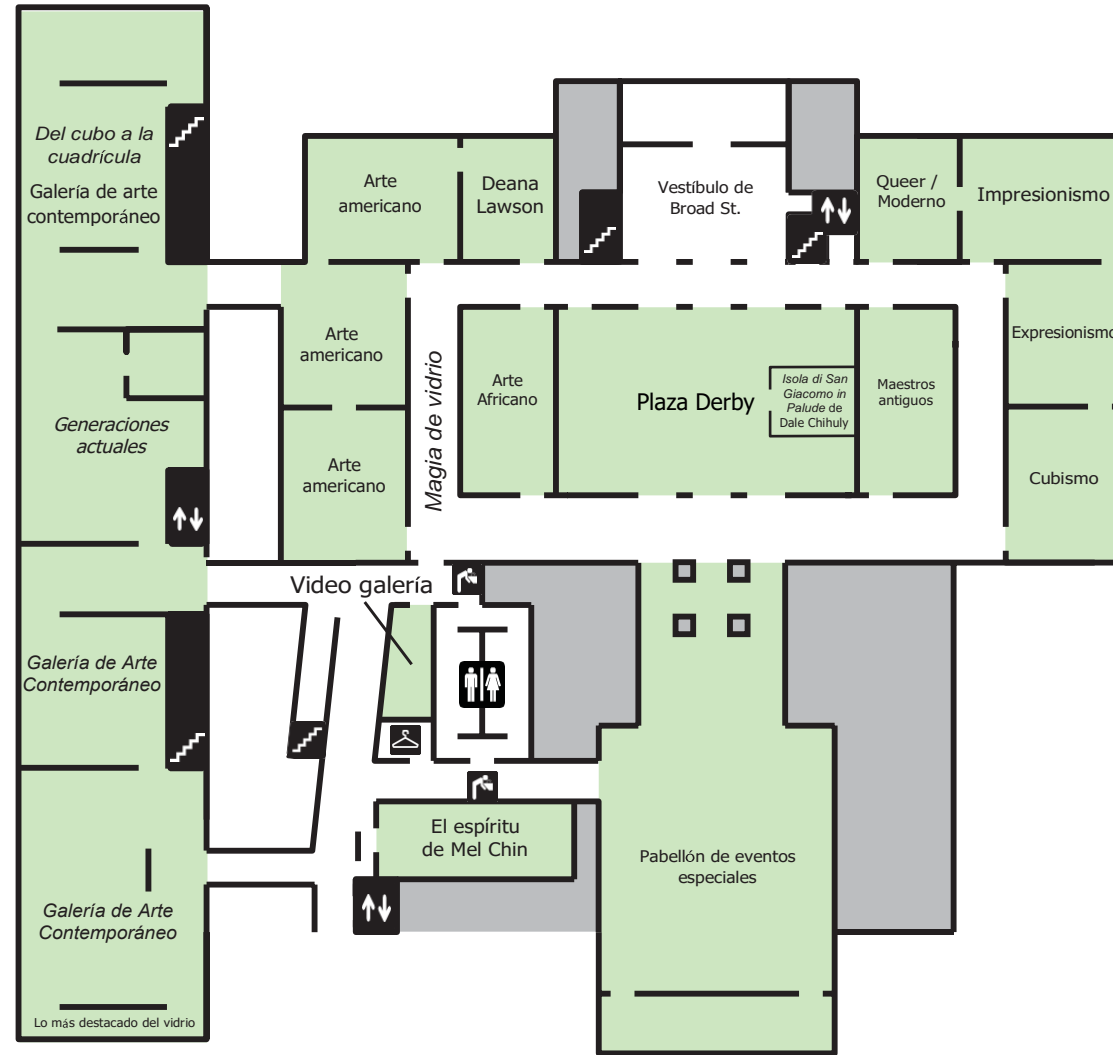

Primer Piso

Segundo Piso

Broad Street

Broad Street

Leyenda

- Entrada/Salida del Museo
- Bienvenida / Recepción
- Schokko Café
- Tienda del museo
- Abrigos
- Sanitarios
- Sanitarios de género neutral
- Bebederos
- Escaleras
- Ascensores
- La Sala de Confort es una sala multiusos que ofrece un entorno tranquilo y privado. Un espacio para desestresarse, tomar un descanso, amamantar y mucho más.
- Área del personal
- Exhibición especial
  Requiere boleto adicional

Centro Chase para la creatividad

Fotografías

Se fomenta la fotografía. Por favor, tome tantas fotos como desee para su uso personal y no comercial en las galerías de arte propiedad de CMA, y en aquellas exhibiciones especiales que lo permitan. Absténgase de usar flash, trípodes, o palos de selfie. Comparta sus memorias y experiencias usando el #myCMA.

Tenga en cuenta que:

- Tenemos un número limitado de sillas de ruedas y carritos para los niños disponibles en el mostrador de la recepción.
- Está permitido realizar bocetos con lápiz en las galerías.
- NO está permitida la comida y las bebidas en las galerías.
- Todas las exhibiciones están sujetas a cambios.

Estacionamiento

A través de los ojos de Vincent: Van Gogh y sus fuentes
En exhibición hasta el 6 de febrero de 2022